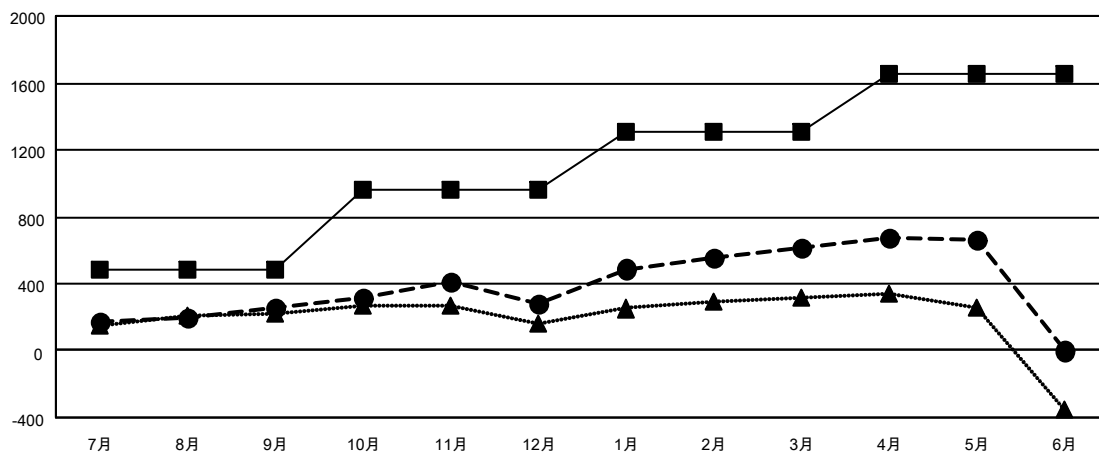

GMT: OPEN

GMT会則地域 5 - J

クラブ			
結果 : 2019-2020			
四半期	新クラブ目標	新クラブ	解散クラブ
7月/8月/9月	0	1	2
10月/11月/12月	2	0	1
1月/2月/3月	1	0	0
4月/5月/6月	1	2	0

名			
結果 : 2019-2020			
四半期	会員純増目標	会員増強実績	退会者 (転籍を含む) 実際
7月/8月/9月	480	486	194
10月/11月/12月	481	336	306
1月/2月/3月	351	521	174
4月/5月/6月	340	184	134

新クラブ目標及び実績累計

会員目標及び実績累計

解散クラブ: 3	306 CLUBS OF 402 一名以上の新会員を登録	男女別
退会者	会員累計データを見るには、ここをクリック	男性 11,154 (75.25%)
物故会員 126		女性 3,668 (24.75%)
クラブ解散 35	世帯主/家族会員合計 4,885	
その他 646	国際会費半額の家族会員 2,625	
合計 807		