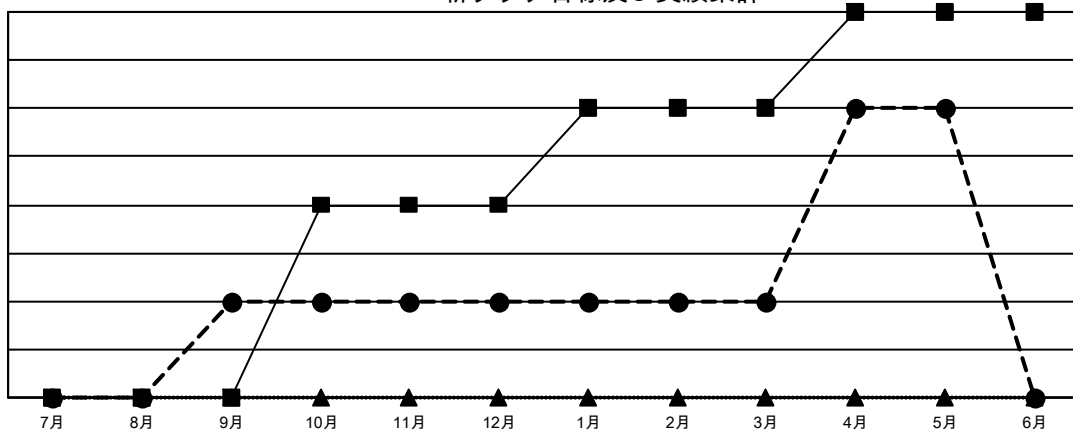

GMT: OPEN

GMT会則地域 5 - J

クラブ			
結果 : 2019-2020			
四半期	新クラブ目標	新クラブ	解散クラブ
7月/8月/9月	0	1	2
10月/11月/12月	2	0	1
1月/2月/3月	1	0	0
4月/5月/6月	1	2	0

名			
結果 : 2019-2020			
四半期	会員純増目標	会員増強実績	退会者 (転籍を含む) 実際
7月/8月/9月	480	486	194
10月/11月/12月	481	336	306
1月/2月/3月	351	521	174
4月/5月/6月	340	184	134

新クラブ目標及び実績累計

会員目標及び実績累計

解散クラブ: 3	306 CLUBS OF 402 一名以上の新会員を登録	男女別
退会者	会員累計データを見るには、ここをクリック	男性 11,154 (75.25%)
物故会員 126		女性 3,668 (24.75%)
クラブ解散 35	世帯主/家族会員合計 4,885	
その他 646	国際会費半額の家族会員 2,625	
合計 807		